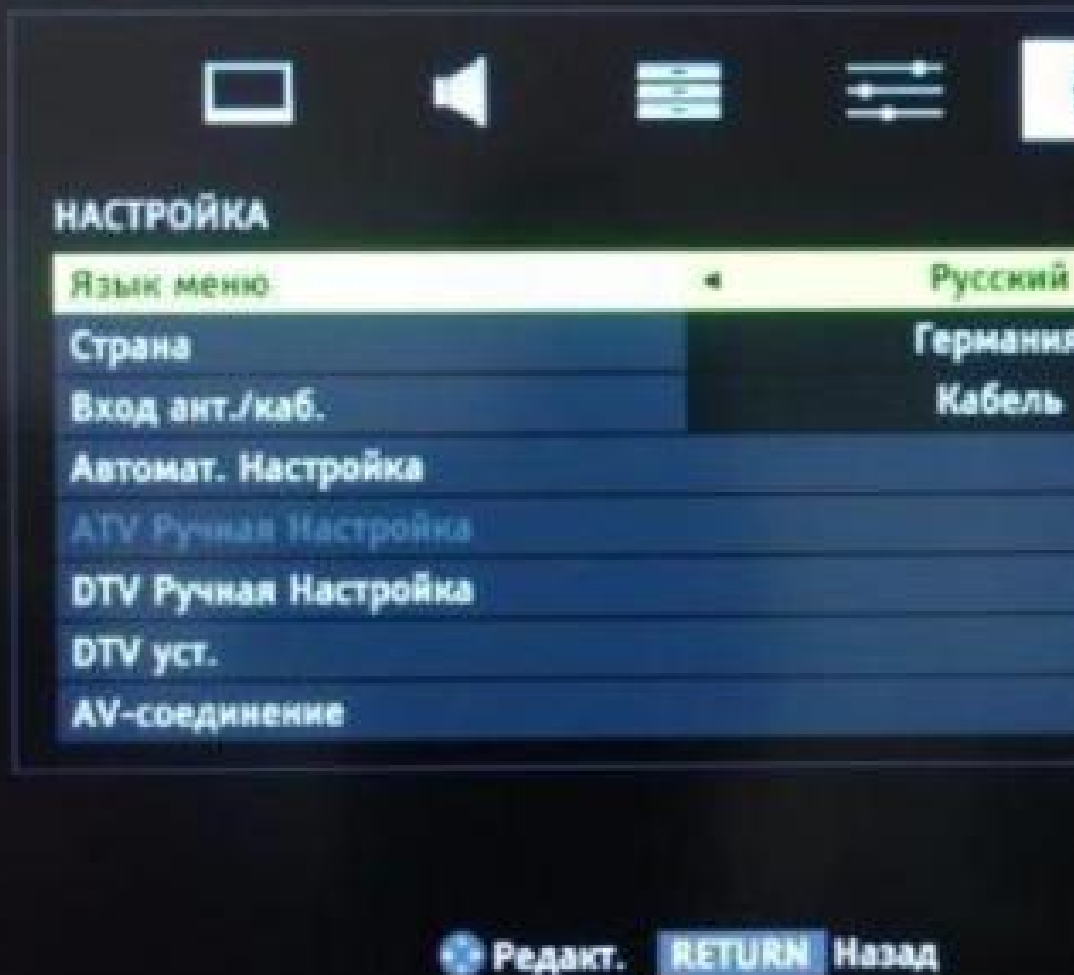

Настройка TV Toshiba

Автор: Administrator

07.05.2012 04:54 - Обновлено 06.07.2015 22:21

**Телевизоры Toshiba Regza способные принимать цифровое вещание имеют
встроенный PCMCIA слот.**

Настройка TV Toshiba

Автор: Administrator

07.05.2012 04:54 - Обновлено 06.07.2015 22:21

Настройка TV Toshiba

Автор: Administrator

07.05.2012 04:54 - Обновлено 06.07.2015 22:21

В настройке телевизора обязательно установите Страна "Германия" Вход "Каб